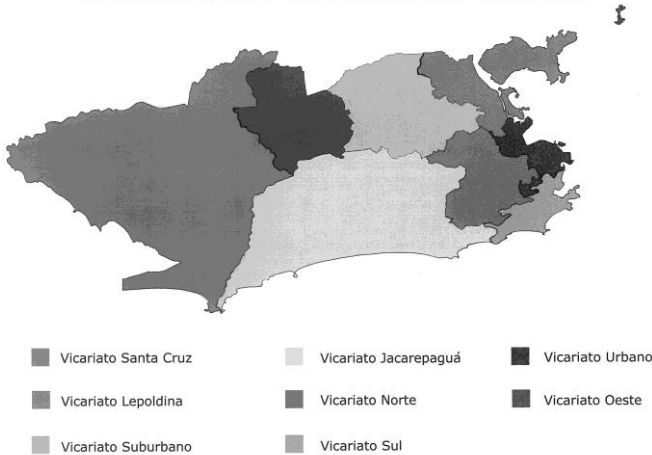

MAPA DA ARQUIDIOCESE DO RIO DE JANEIRO
COM OS LIMITES DOS VICARIATOS EPISCOPAIS TERRITORIAIS

VICARIATOS EPISCOPAIS TERRITORIAIS

VICARIATO EPISCOPAL JACAREPAGUÁ

Estrada do Capenha, 856 - Freguesia - Jacarepaguá - 22743-040 - Tel 2425-2524

Vigário Episcopal: Dom Roberto Lopes, OSB